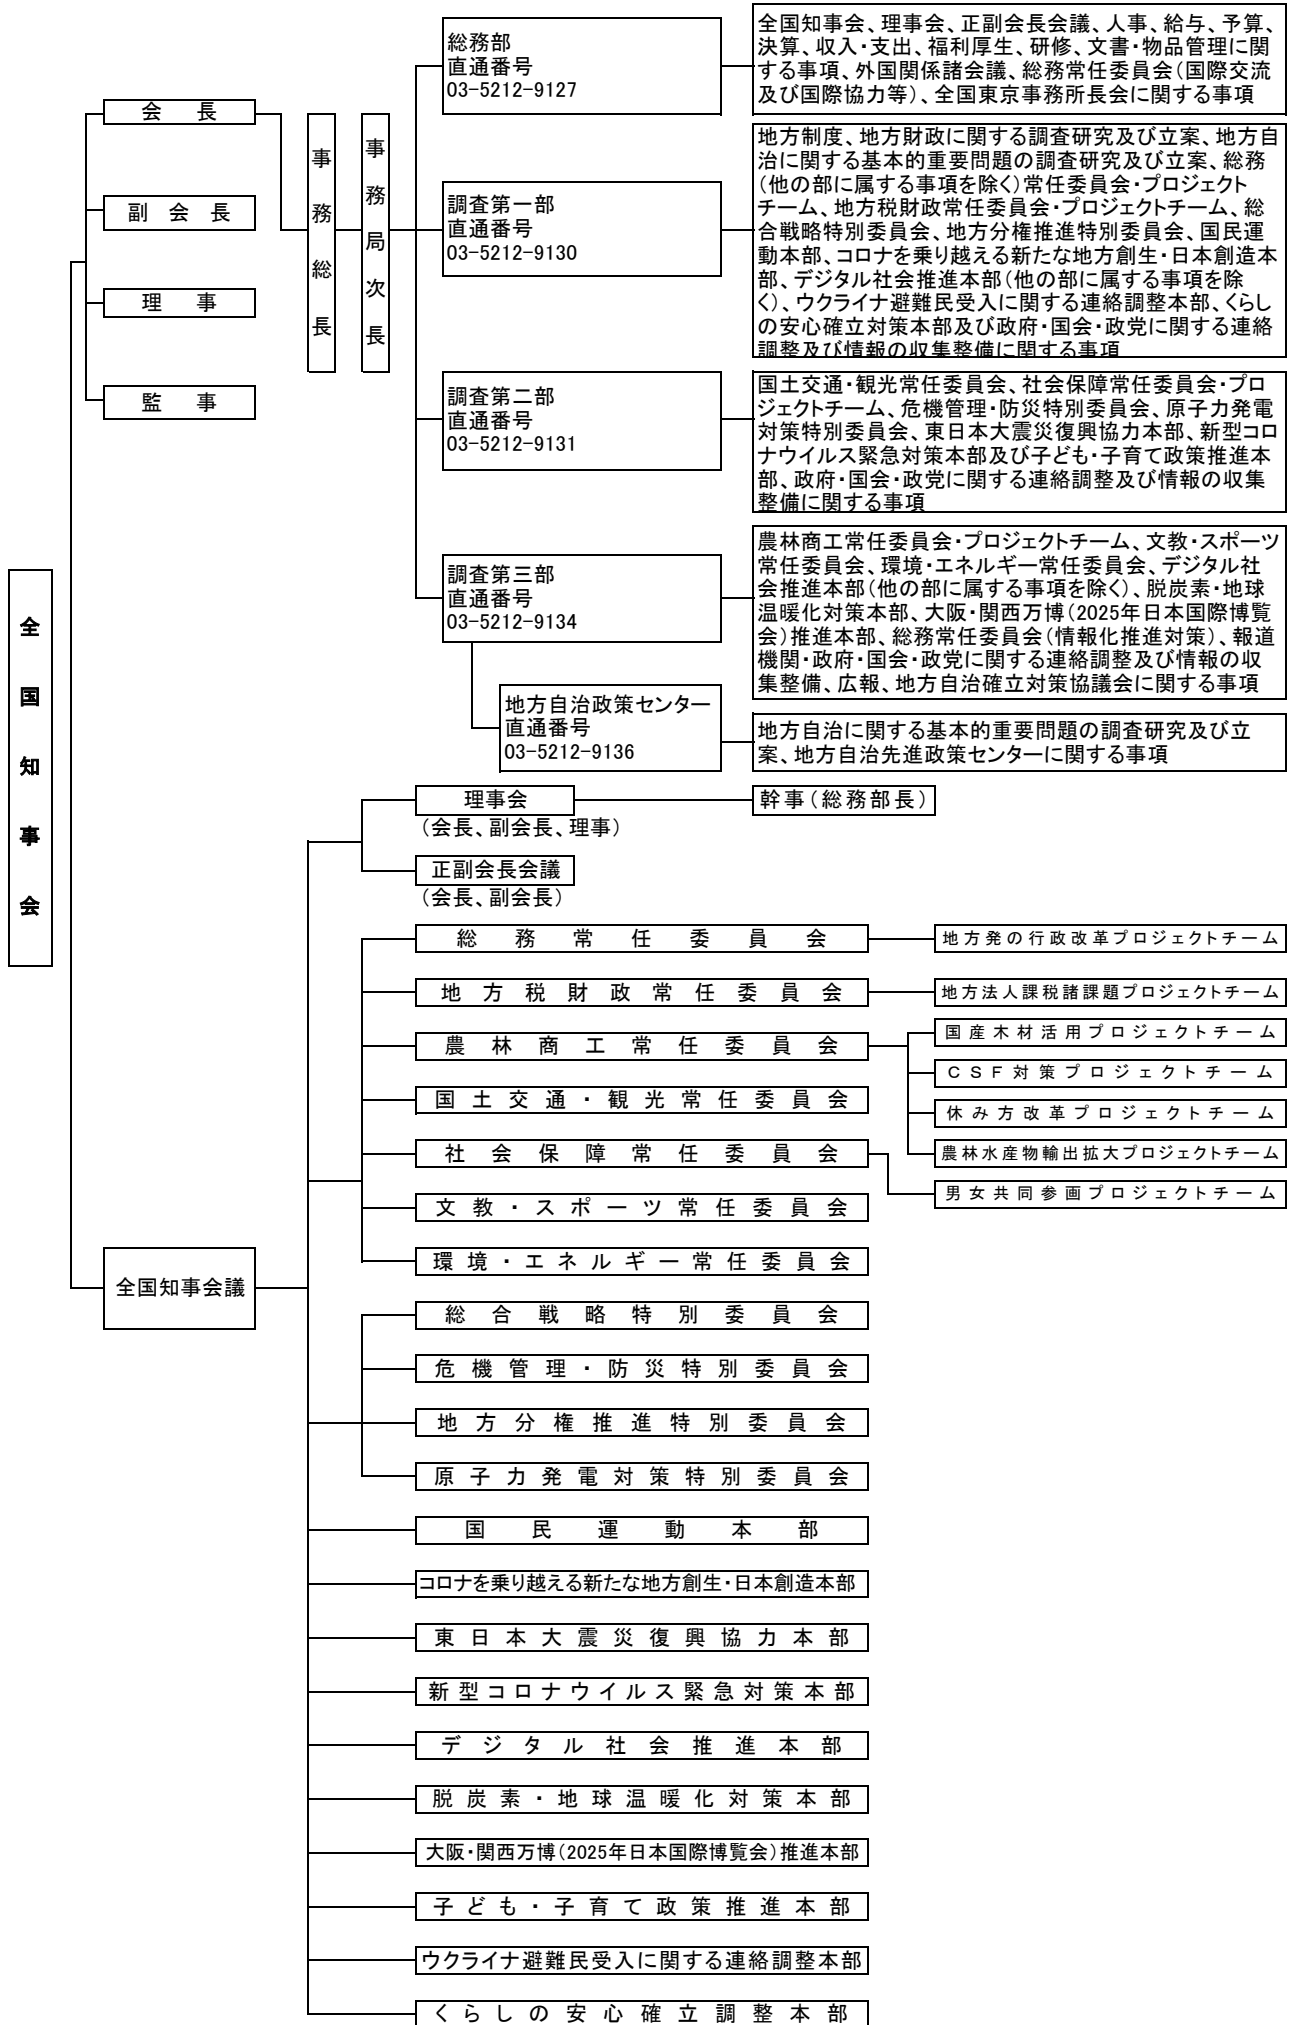

全国知事会機構図(2023.8.1現在)

※常任委員会、特別委員会にその審議を補佐するため専門員を置くことができる。